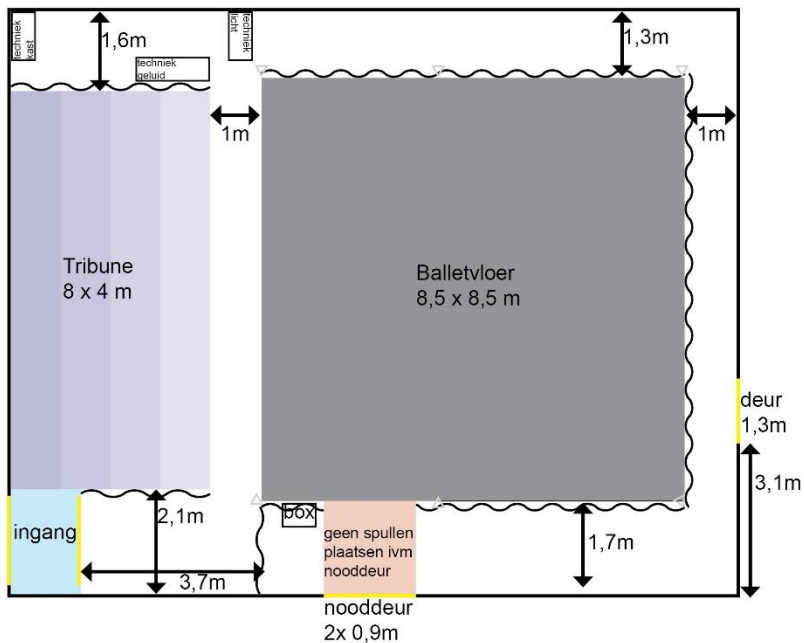

BTW NL8155.33.378.B01

Theaterzaal van het Theaterschip

Foto's door Vincent Nijhof
www.studiosplitsecond.nl

Capaciteit

- De tribune is geschikt voor 80-90 personen
- Het is mogelijk om bankjes of stoelen te plaatsen voor de tribune
- De maximale capaciteit is 150 personen

Technische mogelijkheden

- De zaal is uitgerust met LED theaterverlichting
- Er is een geluidsinstallatie aanwezig
- Er is een beamer met scherm aanwezig

Afmetingen

- De gehele ruimte is 15 x 12 meter
- De onderkant truss is 4,2 meter hoogte
- Enkele buizen hangen op 3,95 meter hoogte
- Er zijn coulissen aanwezig langs zijkanten en achterkant van de speelvloer.